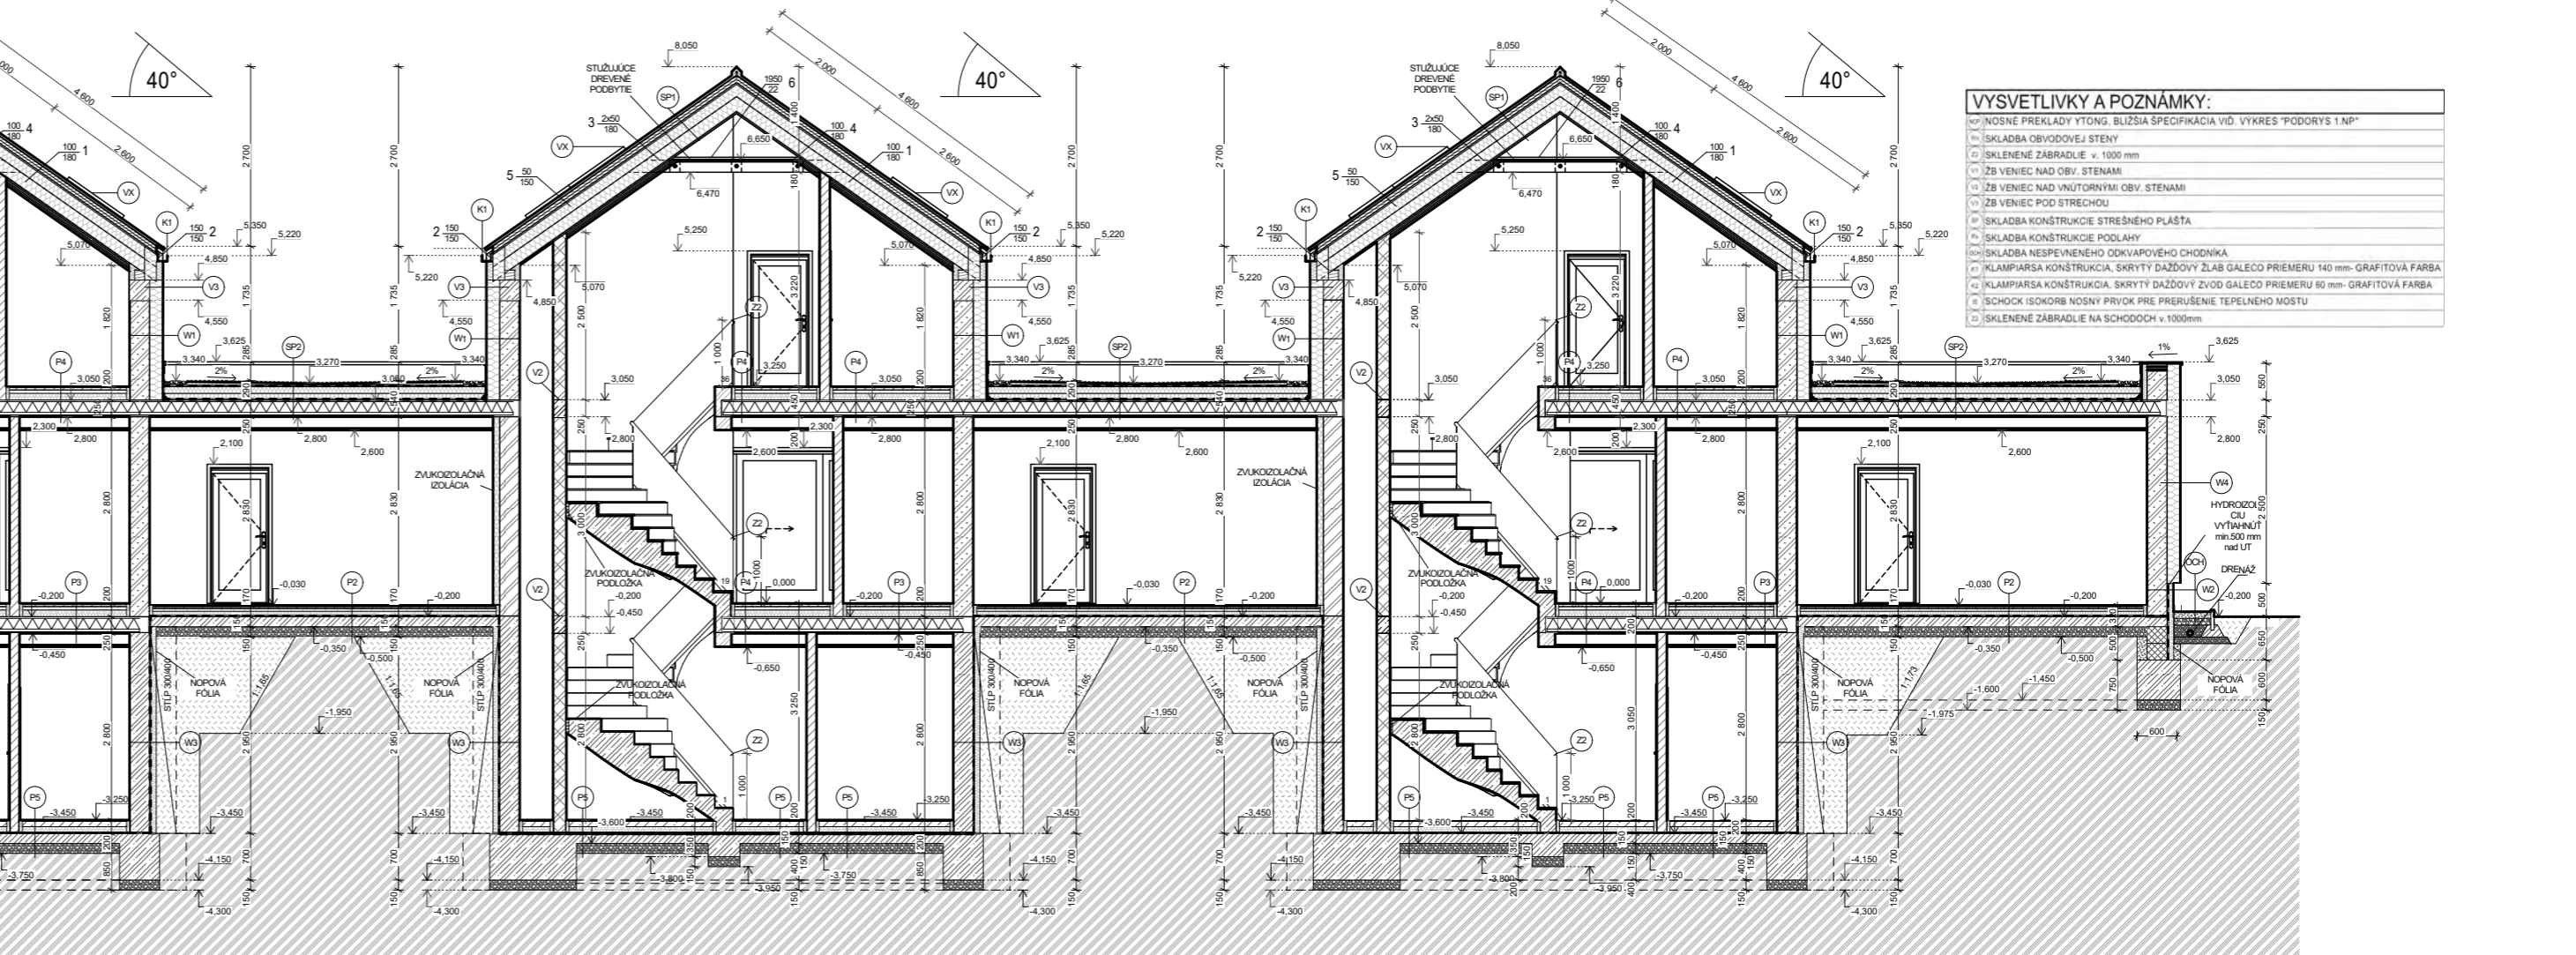

PÓDORYS KROVU M=1:100