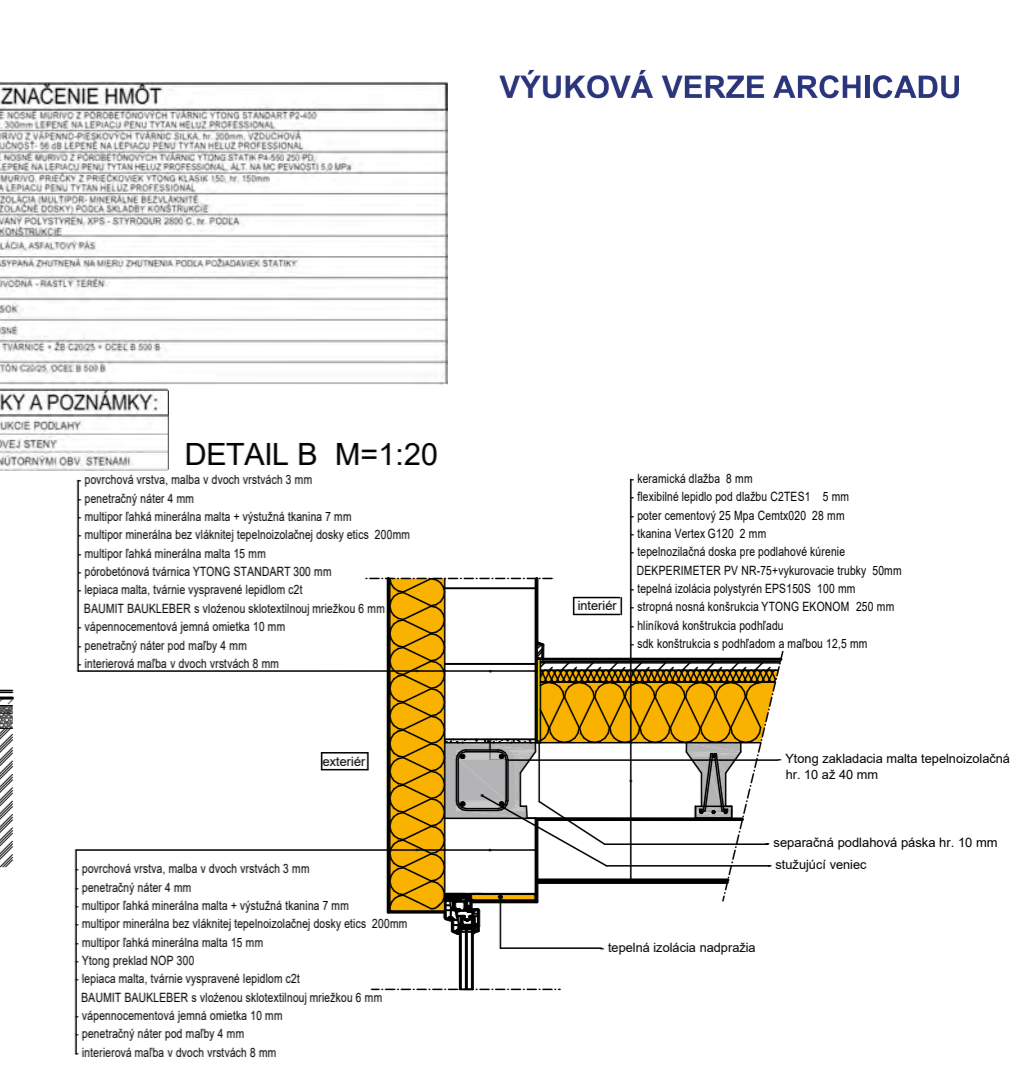

# Radový dom - Cynefin

Radový dom Cynefin je moderný rezidenčný komplex, ktorý sa skladá zo štyroch individuálnych objektov. Dva z týchto objektov sú určené pre štvorčlenné rodiny, zatiaľ čo ďalšie dva sú navrhnuté pre trojčlenné domácnosti. Architektúra domov je inšpirovaná modernými trendami v architektúre a využíva prvky minimalistického dizajnu. Pri návrhu a výstavbe domov sa kladie dôraz na ekologické riešenia a udržateľnosť. Stavba je navrhnutá s ohľadom na minimalizáciu environmentálnych dopadov a využíva ekologické materiály a technológie ako napríklad zachytávanie a následné využitie dažďovej vody pomocou drenážnych potrubí a podzemných akumuláčnych nádrží. Okrem toho sú domy vybavené modernými systémami na úsporu energie a využitie obnoviteľných zdrojov energie. Celkový koncept Cynefinu spočíva v poskytnutí komfortného a udržateľného bývania pre rodiny rôznych veľkostí, pričom dodržiava estetiku moderného dizajnu a minimalizmu. Interiér každého rodinného domu v Cynefinu sa vyznačuje využitím ekologických materiálov a jedinečným dispozíciou miestností, čo poskytuje každej rodine individuálny a špecifický priestor. Moderná architektúra sa prejavuje v čistých líniah, inováčných riešeniach a nadčasovom dizajne. Pri navrhovaní interiéru sa kladie dôraz na udržateľnosť a ekologické hľadisko, pričom sa preferujú prírodné materiály a technológie šetrné k životnému prostrediu. Každý dom je preto miestom, kde sa spája moderný štýl s ohľaduplnosťou voči prírode. Rôznorodosť dispozícií riešení umožňuje každej rodine prispôbiť svoj dom podľa individuálnych potrieb a preferencií, čím sa vytvára jedinečné a príjemné bývanie pre každého obyvateľa.

PŮDORYS PRÍZEMIA, 1.NP  
M=1:100

PŮDORYS 2.NP  
M=1:100

PŮDORYS 1.PP  
M=1:100

**PÓDORYS KROVU M=1:100**