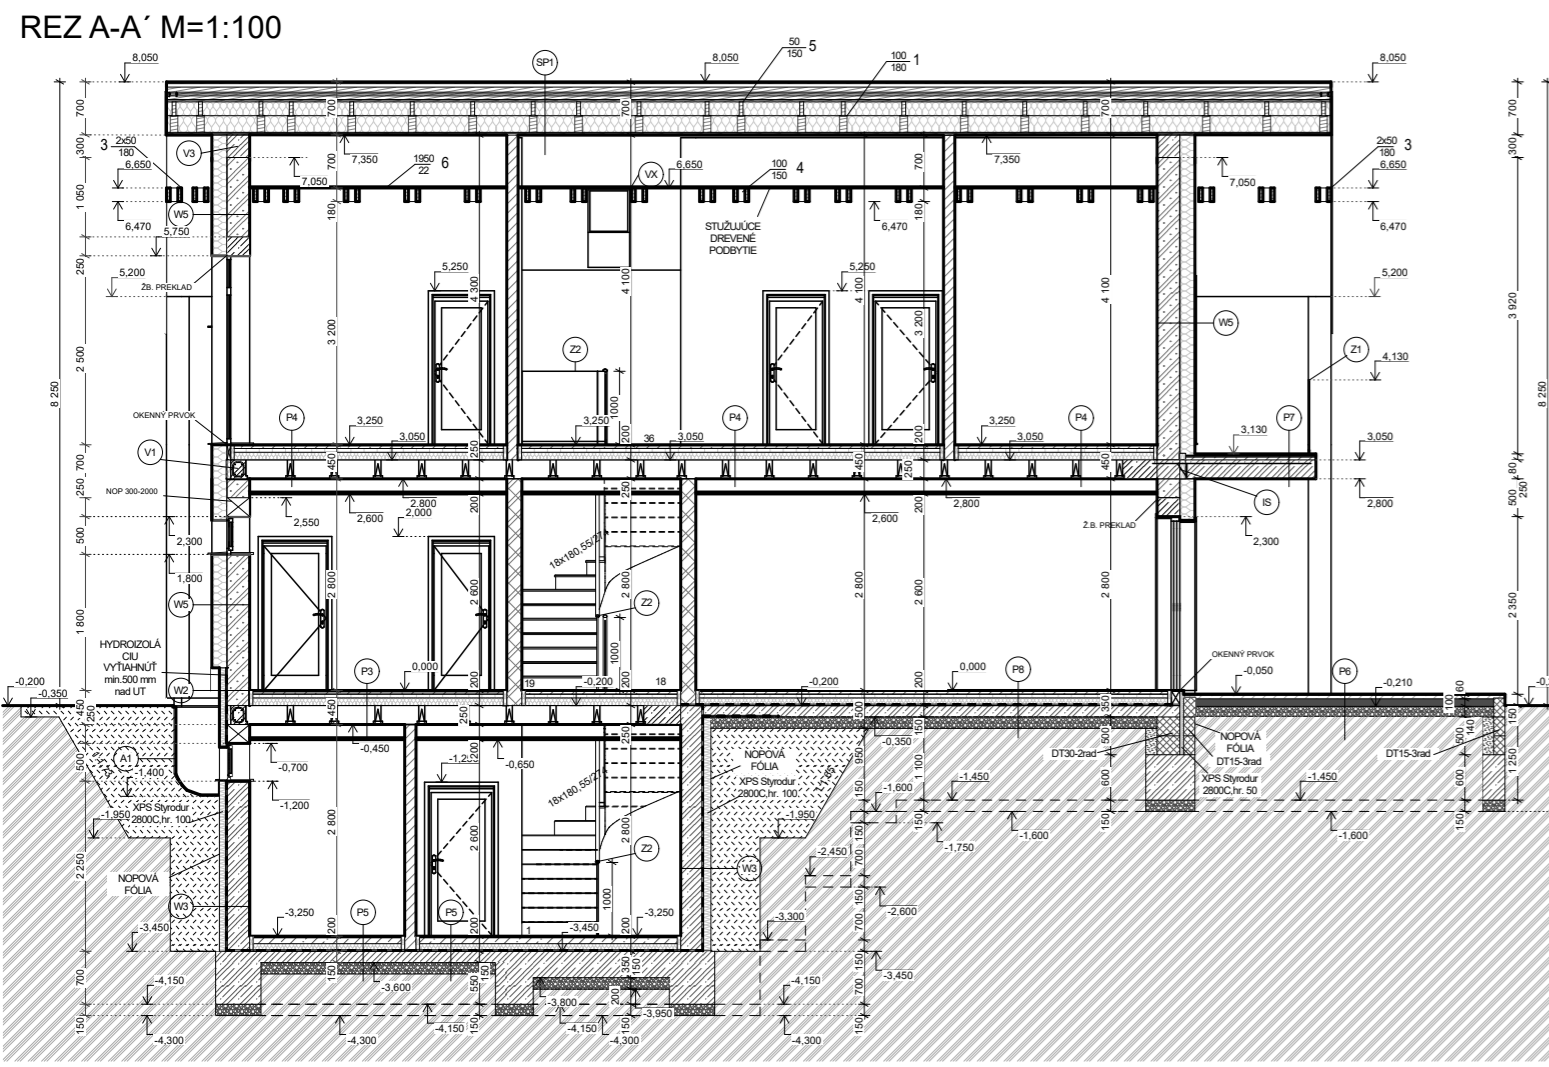

PÓDORYS KROVU M=1:100