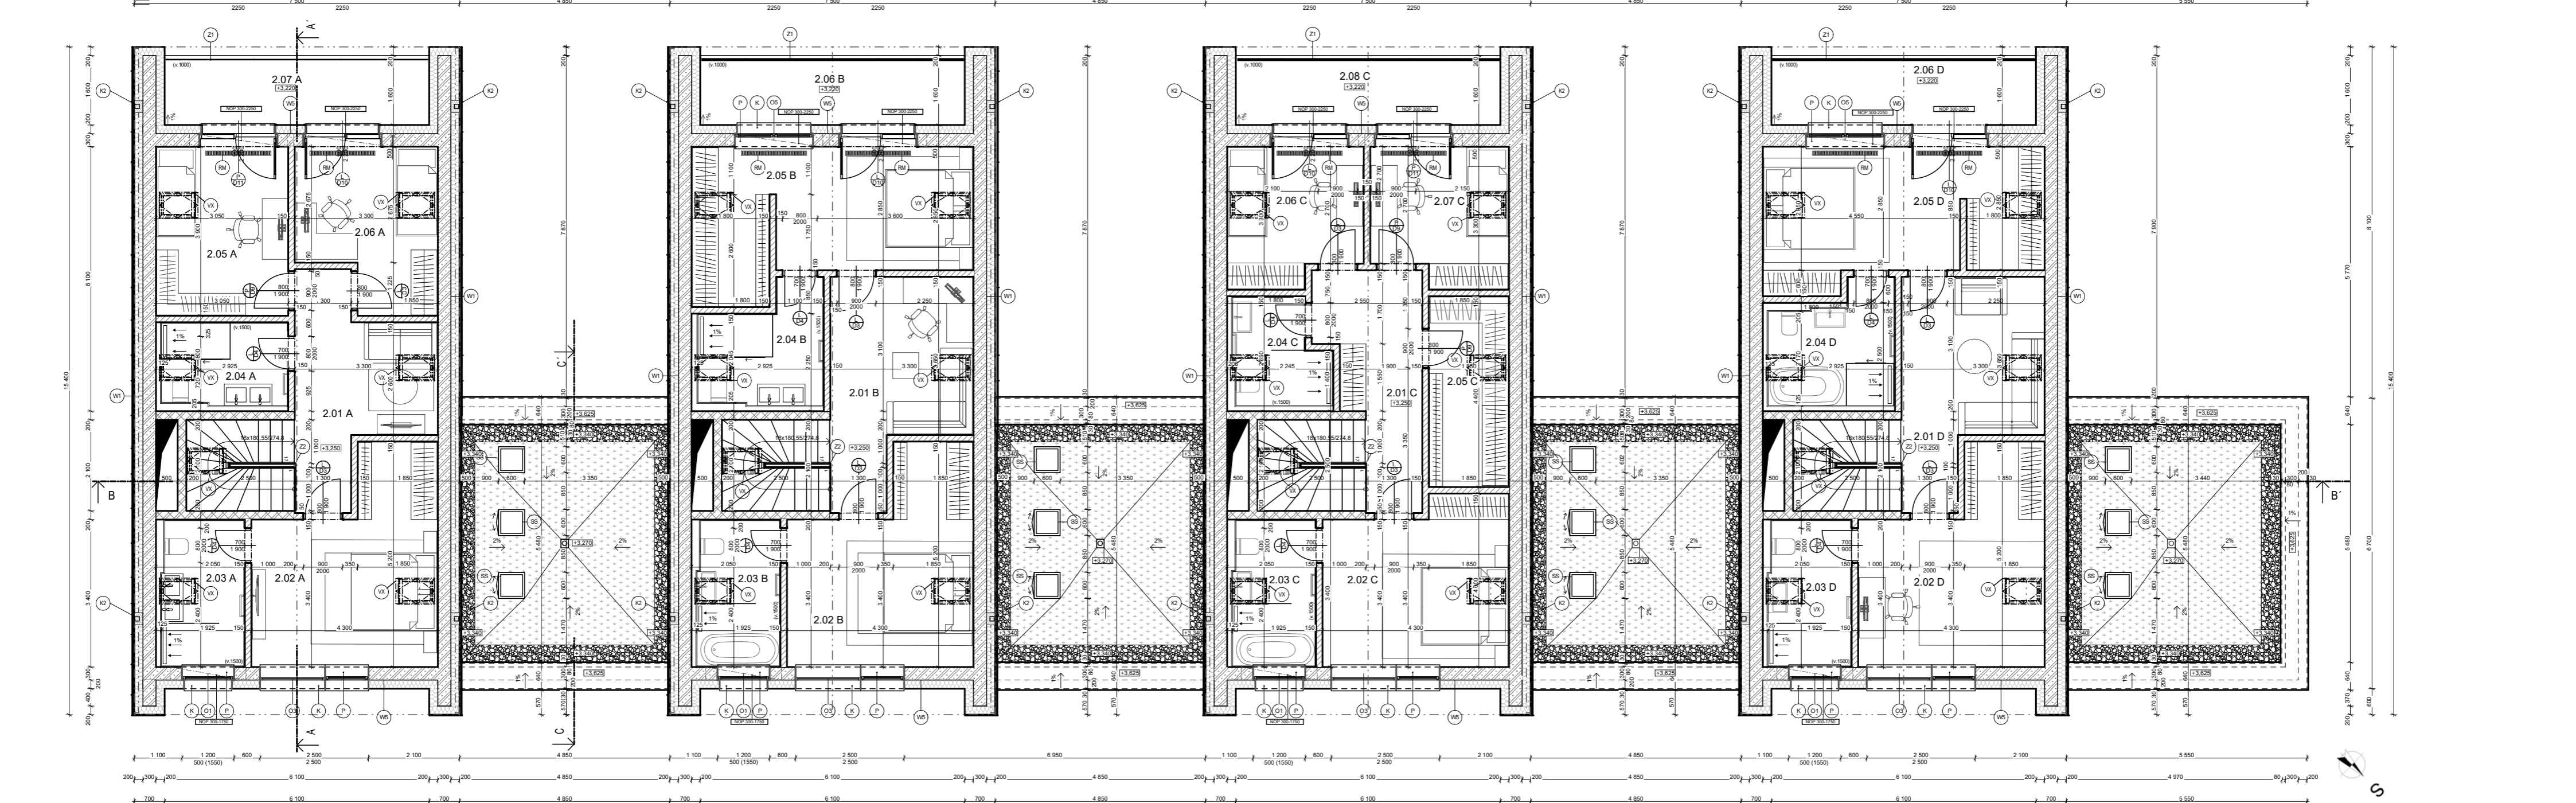

Radový dom - Cynefin

Radový dom Cynefin je moderný rezidenčný komplex, ktorý sa skladá zo štyroch individuálnych objektov. Dva z týchto objektov sú určené pre štvorčlenné rodiny, zatiaľ čo ďalšie dva sú navrhnuté pre trojčlenné domácnosti. Architektúra domov je inšpirovaná modernými trendami v architektúre a využíva prvky minimalistického dizajnu. Pri návrhu a výstavbe domov sa kladie dôraz na ekologické riešenia a udržateľnosť. Stavba je navrhnutá s ohľadom na minimalizáciu environmentálnych dopadov a využíva ekologické materiály a technológie ako napríklad zachytávanie a následné využitie dažďovej vody pomocou drenážnych potrubí a podzemných akumuláčnych nádrží. Okrem toho sú domy vybavené modernými systémami na úsporu energie a využitie obnoviteľných zdrojov energie. Celkový koncept Cynefinu spočíva v poskytnutí komfortného a udržateľného bývania pre rodiny rôznych veľkostí, pričom dodržiava estetiku moderného dizajnu a minimalizmu. Interiér každého rodinného domu v Cynefinu sa vyznačuje využitím ekologických materiálov a jedinečným dispozíciou miestností, čo poskytuje každej rodine individuálny a špecifický priestor. Moderná architektúra sa prejavuje v čistých líniah, inováčných riešeniach a nadčasovom dizajne. Pri navrhovaní interiéru sa kladie dôraz na udržateľnosť a ekologické hľadisko, pričom sa preferujú prírodné materiály a technológie šetrné k životnému prostrediu. Každý dom je preto miestom, kde sa spája moderný štýl s ohľaduplnosťou voči prírode. Rôznorodosť dispozícií riešení umožňuje každej rodine prispôbiť svoj dom podľa individuálnych potrieb a preferencií, čím sa vytvára jedinečné a príjemné bývanie pre každého obyvateľa.