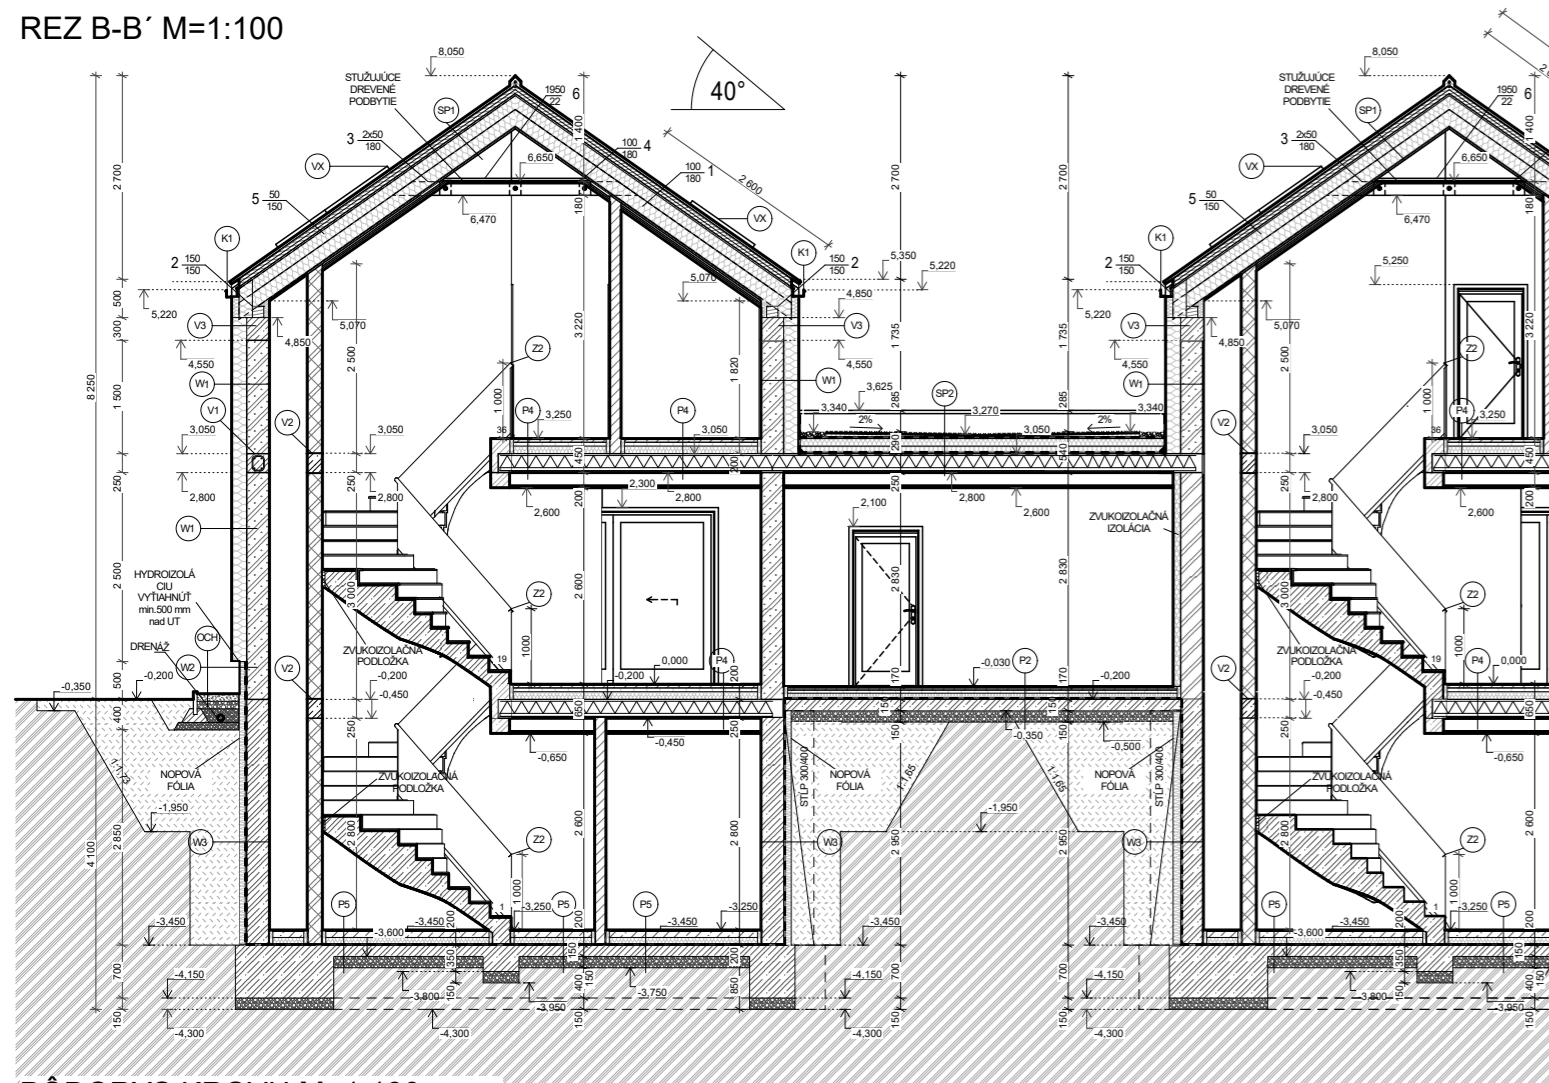

PÓDORYS KROVU M=1:100