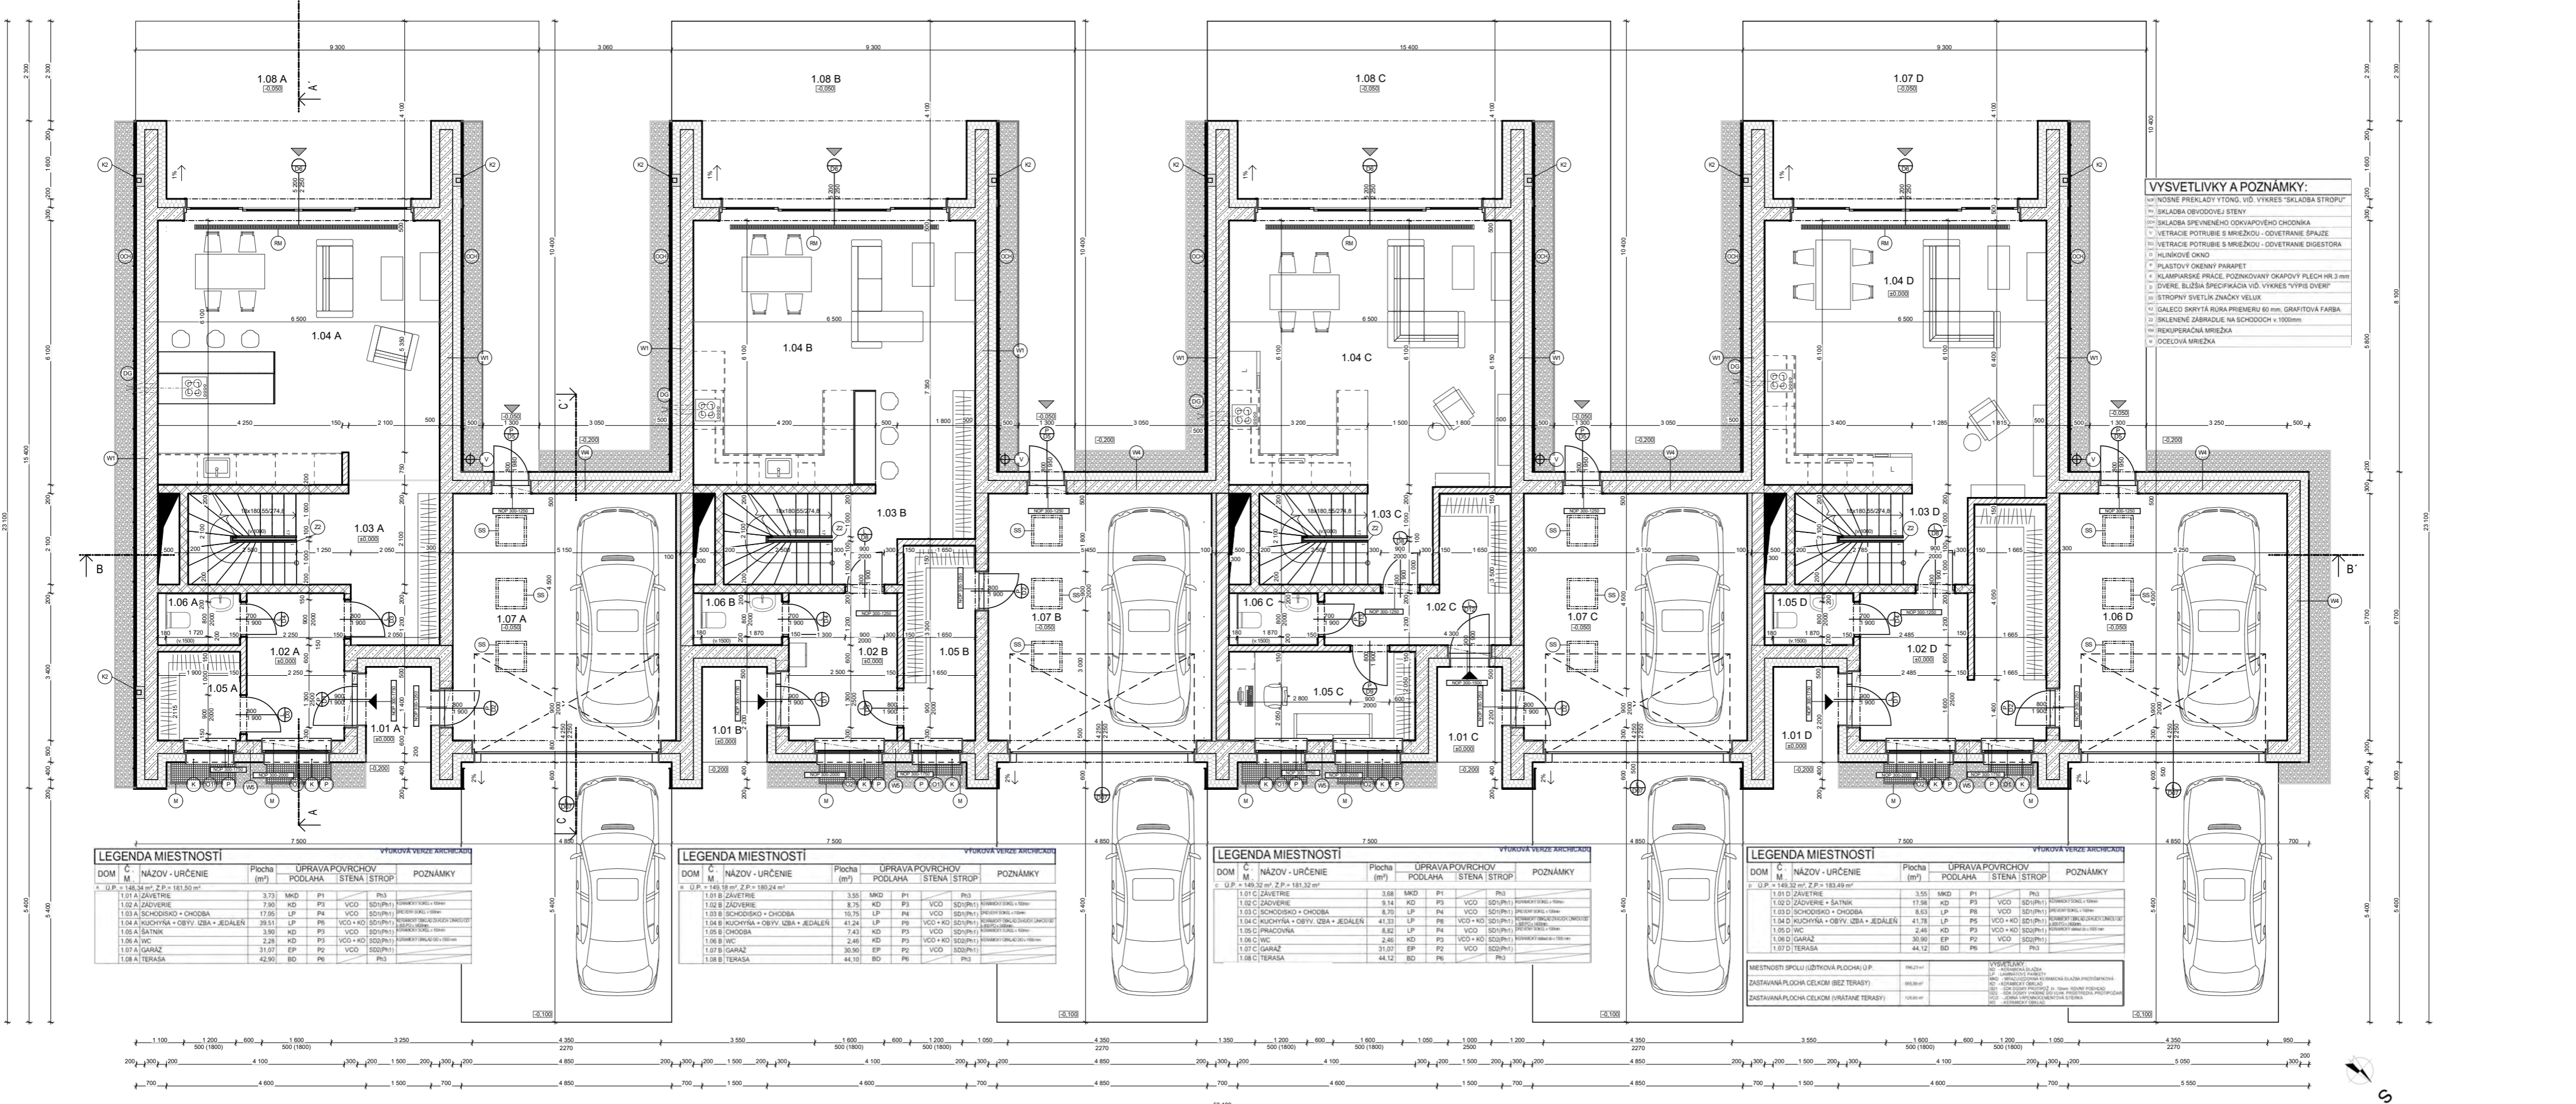

# Radový dom - Cynefin

Radový dom Cynefin je moderný rezidenčný komplex, ktorý sa skladá zo štyroch individuálnych objektov. Dva z týchto objektov sú určené pre štvorčlenné rodiny, zatiaľ čo ďalšie dva sú navrhnuté pre trojčlenné domácnosti. Architektúra domov je inšpirovaná modernými trendami v architektúre a využíva prvky minimalistického dizajnu. Pri návrhu a výstavbe domov sa kladie dôraz na ekologické riešenia a udržateľnosť. Stavba je navrhnutá s ohľadom na minimalizáciu environmentálnych dopadov a využíva ekologické materiály a technológie ako napríklad zachytávanie a následné využitie dažďovej vody pomocou drenážnych potrubí a podzemných akumuláčnych nádrží. Okrem toho sú domy vybavené modernými systémami na úsporu energie a využitie obnoviteľných zdrojov energie. Celkový koncept Cynefinu spočíva v poskytnutí komfortného a udržateľného bývania pre rodiny rôznych veľkostí, pričom dodržiava estetiku moderného dizajnu a minimalizmu. Interiér každého rodinného domu v Cynefinu sa vyznačuje využitím ekologických materiálov a jedinečným dispozíciou miestností, čo poskytuje každej rodine individuálny a špecifický priestor. Moderná architektúra sa prejavuje v čistých líniah, inováčných riešeniach a nadčasovom dizajne. Pri navrhovaní interiéru sa kladie dôraz na udržateľnosť a ekologické hľadisko, pričom sa preferujú prírodné materiály a technológie šetrné k životnému prostrediu. Každý dom je preto miestom, kde sa spája moderný štýl s ohľaduplnosťou voči prírode. Rôznorodosť dispozícií riešení umožňuje každej rodine prispôbiť svoj dom podľa individuálnych potrieb a preferencií, čím sa vytvára jedinečné a príjemné bývanie pre každého obyvateľa.

PŮDORYS PRÍZEMIA, 1.NP  
M=1:100

PŮDORYS 2.NP  
M=1:100

PŮDORYS 1.PP  
M=1:100

**PÓDORYS KROVU M=1:100**