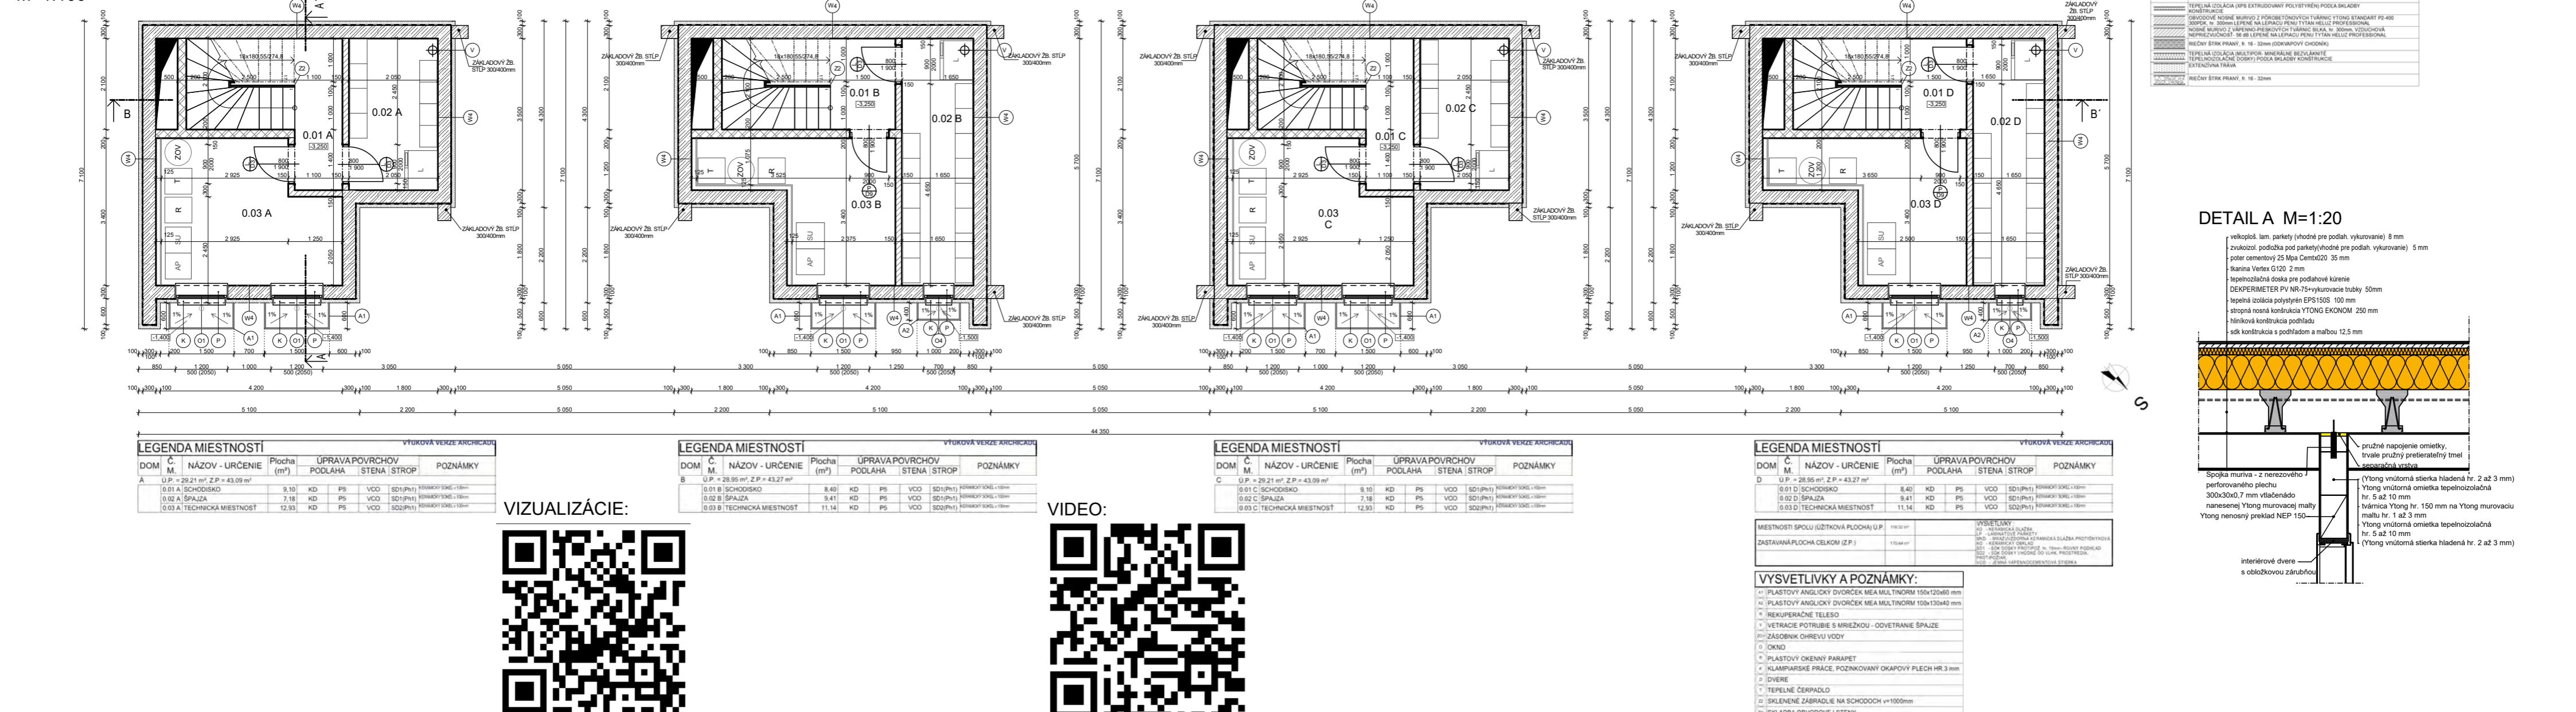

# Radový dom - Cynefin

Radový dom Cynefin je moderný rezidenčný komplex, ktorý sa skladá zo štyroch individuálnych objektov. Dva z týchto objektov sú určené pre štvorčlenné rodiny, zatiaľ čo ďalšie dva sú navrhnuté pre trojčlenné domácnosti. Architektúra domov je inšpirovaná modernými trendami v architektúre a využíva prvky minimalistického dizajnu. Pri návrhu a výstavbe domov sa kladie dôraz na ekologické riešenia a udržateľnosť. Stavba je navrhnutá s ohľadom na minimalizáciu environmentálnych dopadov a využíva ekologické materiály a technológie ako napríklad zachytávanie a následné využitie dažďovej vody pomocou drenážnych potrubí a podzemných akumuláčnych nádrží. Okrem toho sú domy vybavené modernými systémami na úsporu energie a využitie obnoviteľných zdrojov energie. Celkový koncept Cynefinu spočíva v poskytnutí komfortného a udržateľného bývania pre rodiny rôznych veľkostí, pričom dodržiava estetiku moderného dizajnu a minimalizmu. Interiér každého rodinného domu v Cynefinu sa vyznačuje využitím ekologických materiálov a jedinečným dispozíciou miestností, čo poskytuje každej rodine individuálny a špecifický priestor. Moderná architektúra sa prejavuje v čistých líniah, inováčných riešeniach a nadčasovom dizajne. Pri navrhovaní interiéru sa kladie dôraz na udržateľnosť a ekologické hľadisko, pričom sa preferujú prírodné materiály a technológie šetrné k životnému prostrediu. Každý dom je preto miestom, kde sa spája moderný štýl s ohľaduplnosťou voči prírode. Rôznorodosť dispozícií riešení umožňuje každej rodine prispôbiť svoj dom podľa individuálnych potrieb a preferencií, čím sa vytvára jedinečné a príjemné bývanie pre každého obyvateľa.

PŮDORYS PRÍZEMIA, 1.NP  
M=1:100

PŮDORYS 2.NP  
M=1:100

PŮDORYS 1.PP  
M=1:100

**PÓDORYS KROVU M=1:100**